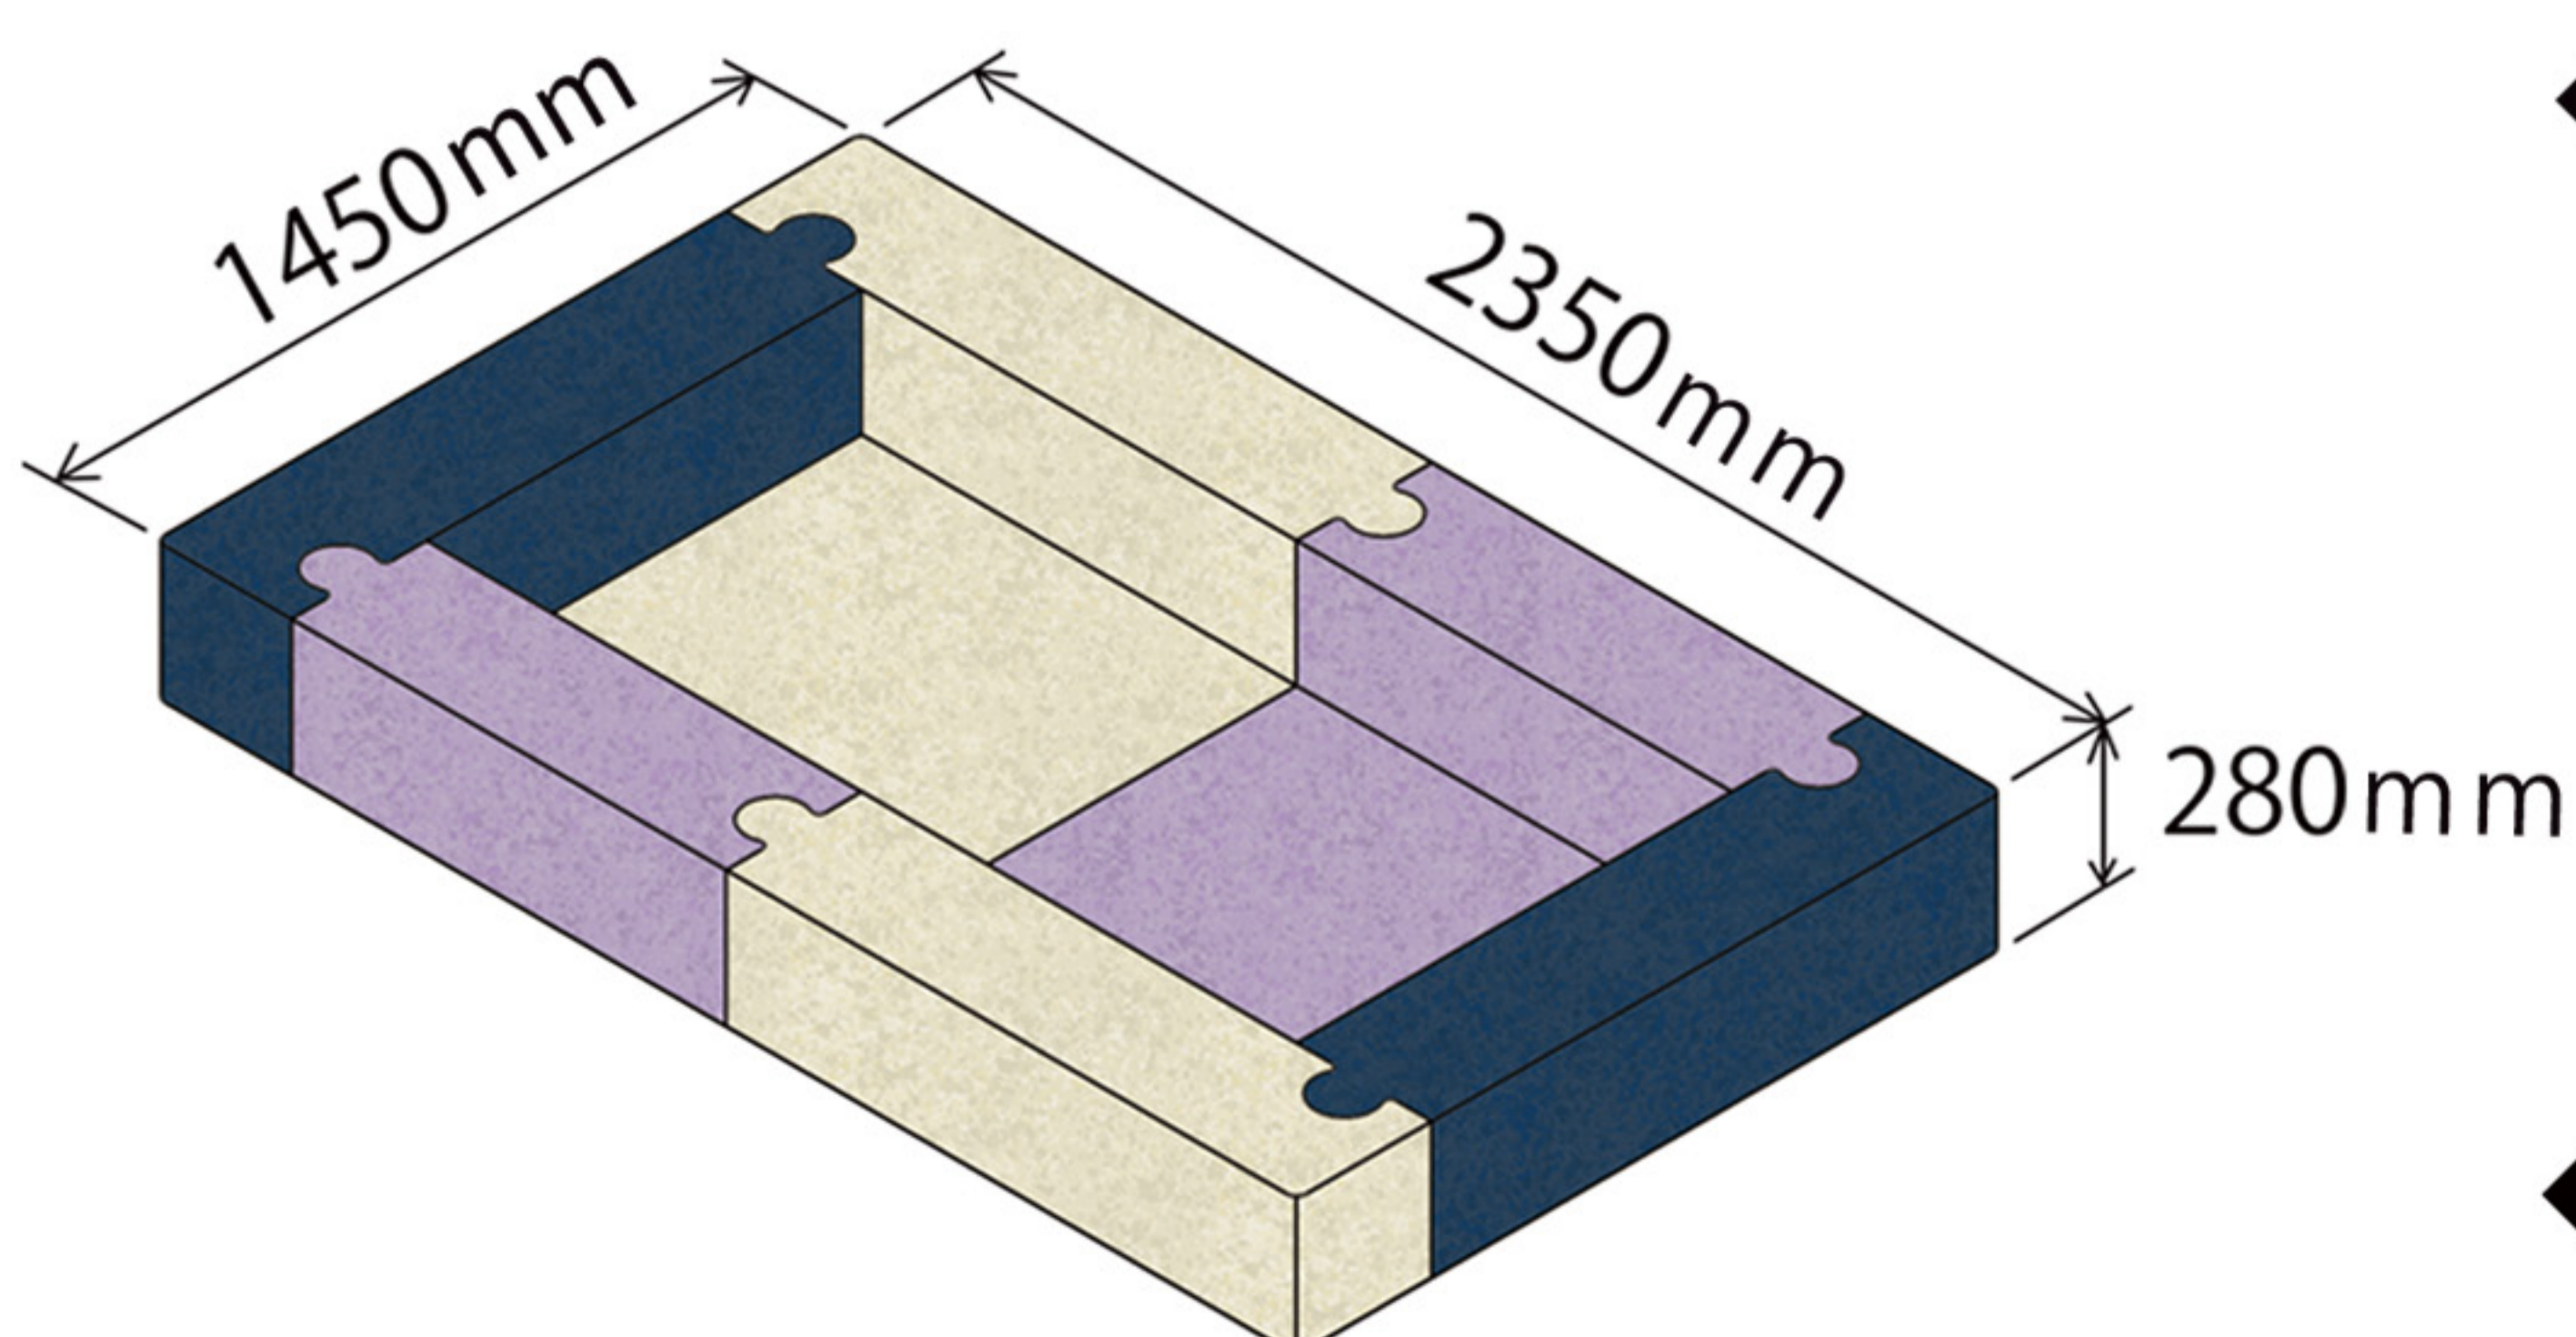

キッズコーナー
corite

キッズコーナー corte

壁面や柱などに取り付ける安全対策防護マットで、数多くの実績を積んできたウエノシステックが、
そのノウハウを活かして、開発したキッズコーナーです。

市場にあるキッズコーナーとは異なる、corteだけの魅力をお伝えします！

製品タイプ

A type

• 床マット厚み=20 mm

◆ 価格： ¥427,900 (税抜 ¥389,000)

※送料別途

- ◆ カラーと配色は、1～3色まで自由にお選びいただけます。4色以上は、別途料金がかかります。
- ◆ 納期はお問合せください。

B type

• 床マット厚み=20 mm

◆ 価格： ¥427,900 (税抜 ¥389,000)

※送料別途

- ◆ カラーと配色は、1～3色まで自由にお選びいただけます。4色以上は、別途料金がかかります。
- ◆ 納期はお問合せください。

C type

ウレタン樹脂を吹き付けた防水仕様で、耐候性に優れているので、屋外でもご使用いただけます。屋外イベントなどに大変おすすめです。

組み立て・設置ラクラク！

パーツ同士のジョイント部分が、パズルのような嵌合型になっているので、マジックテープなどでの固定が不要で、組み立てが簡単です。大人2名の作業で、約3分で設置できます。

お手入れ簡単！

汚れがつきにくく、落としやすいので、不特定多数の方が使われる場所に最適です。普段のお手入れは薄めた中性洗剤をご使用ください。また、パーツごとに丸洗いすることも可能です。