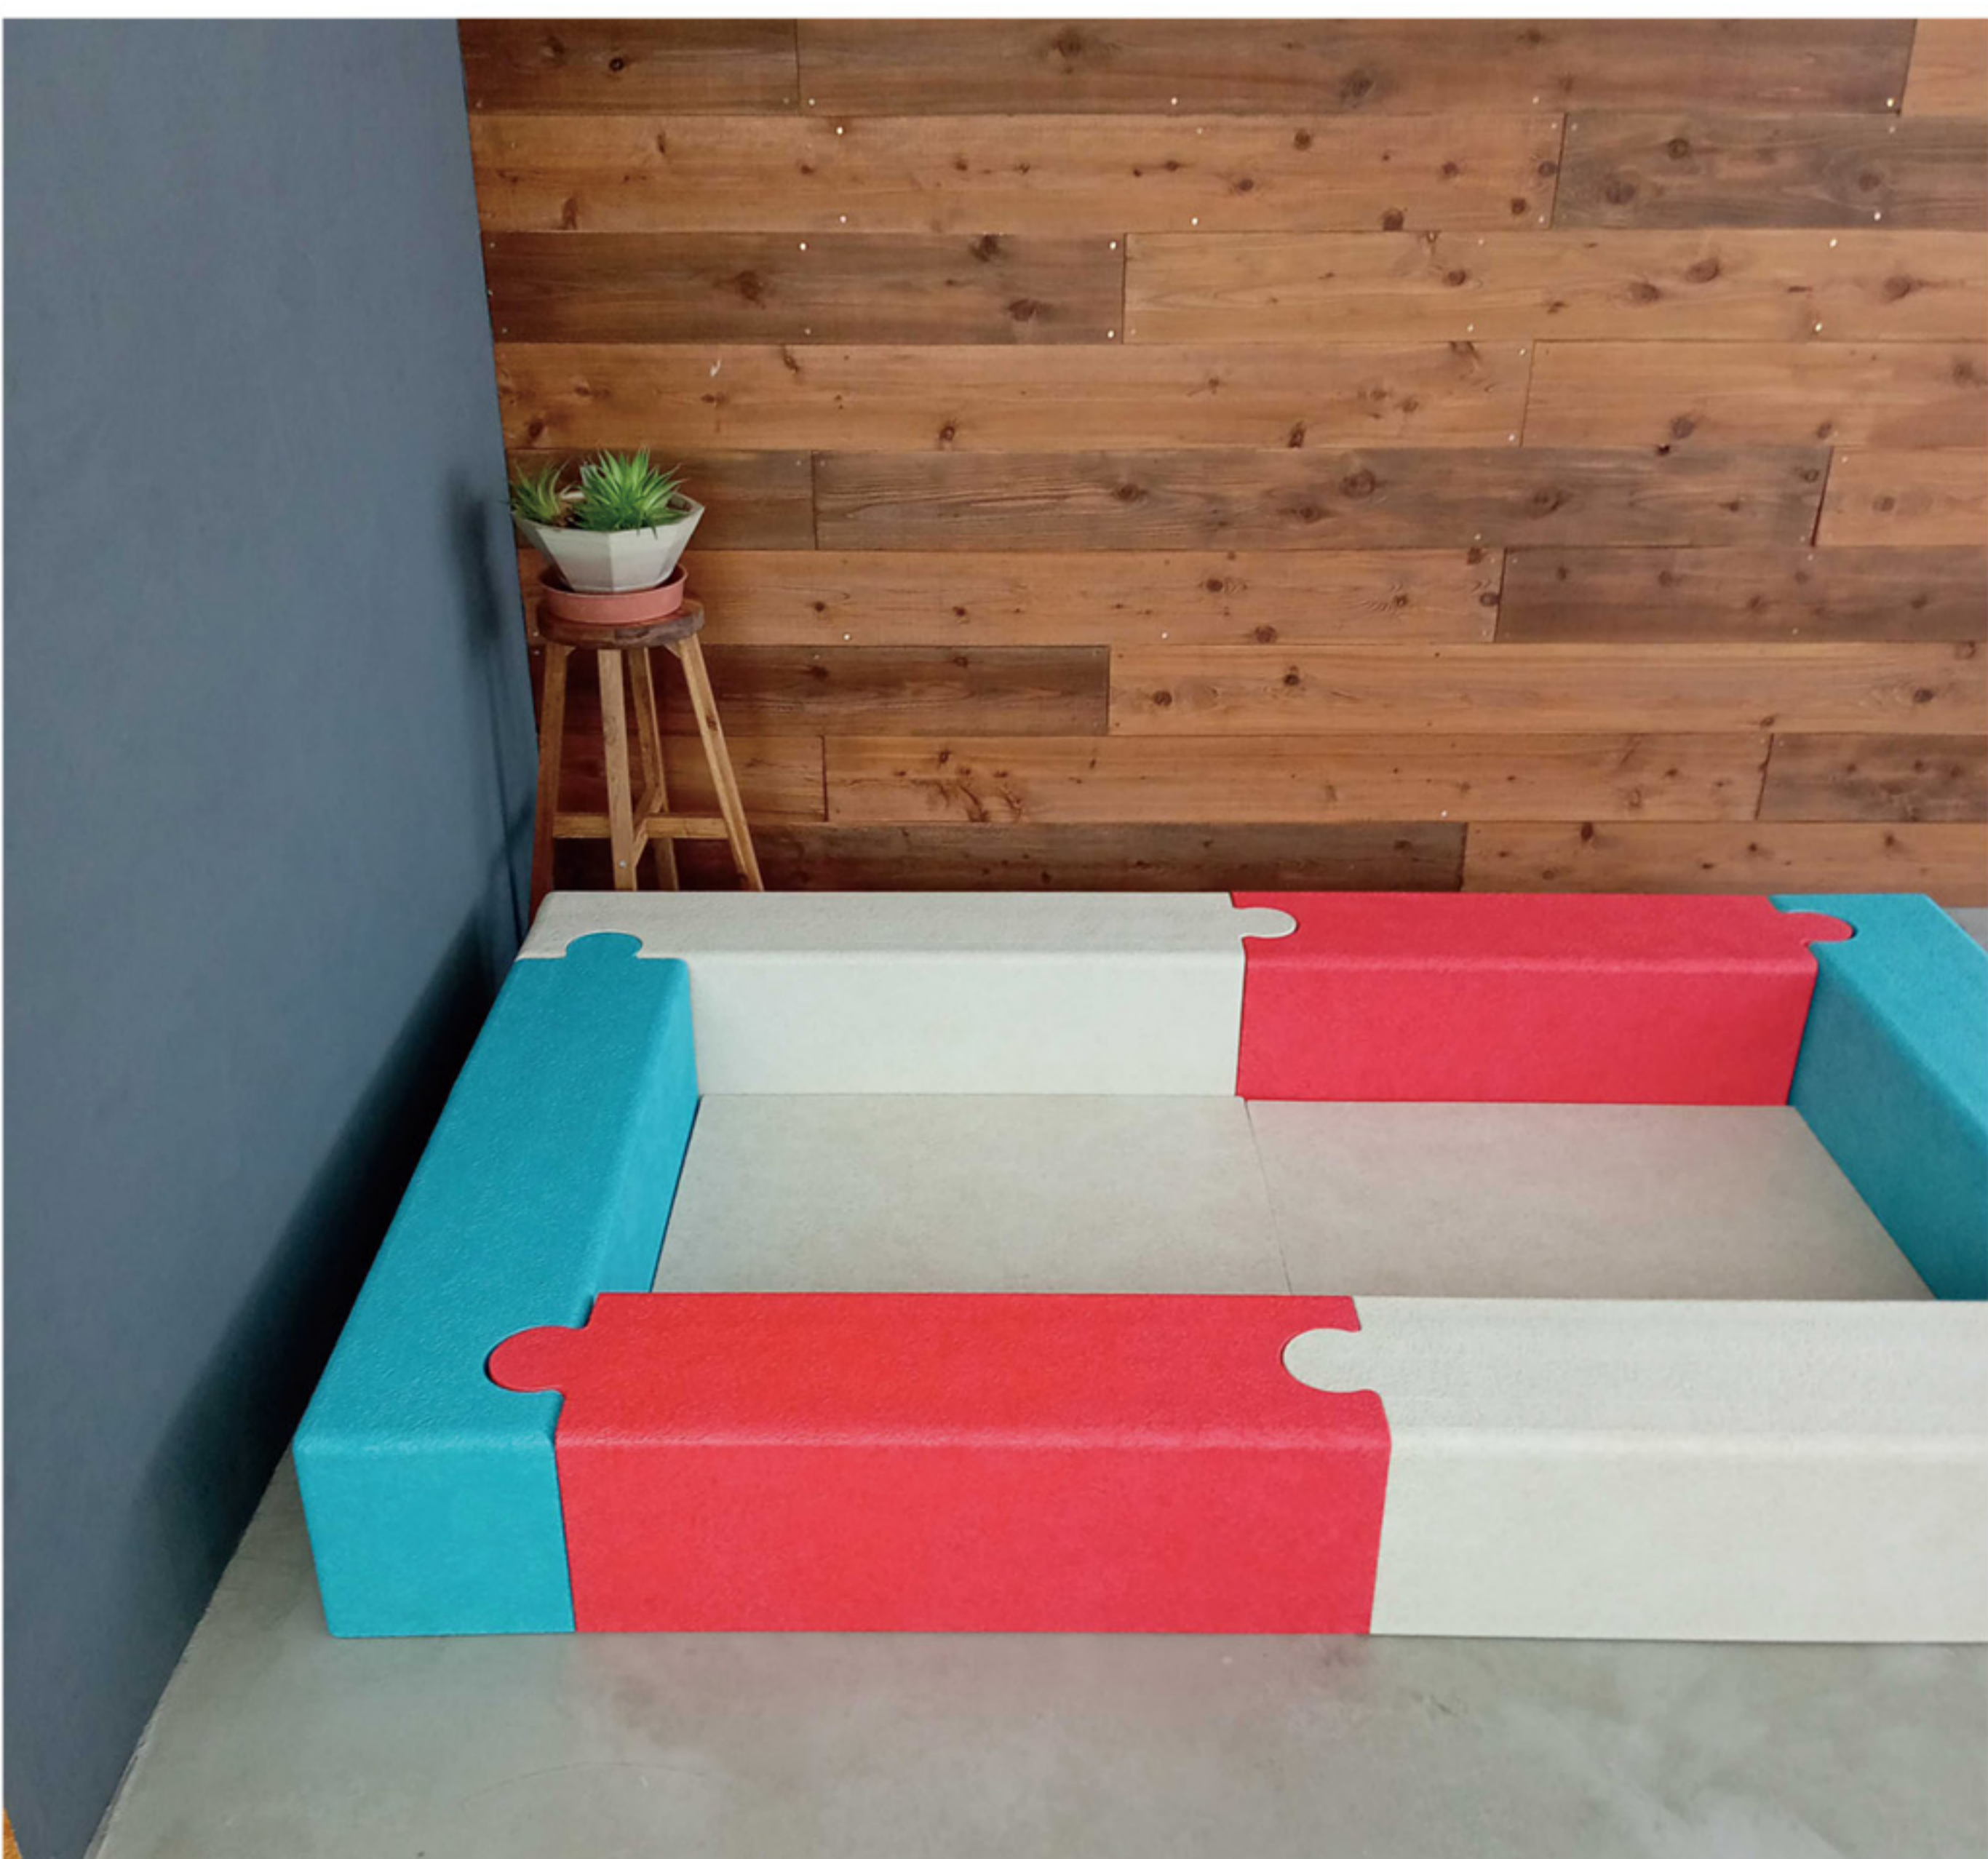

キッズコーナー
corite

キッズコーナー corte

壁面や柱などに取り付ける安全対策防護マットで、数多くの実績を積んできたウエノシステックが、
そのノウハウを活かして、開発したキッズコーナーです。

市場にあるキッズコーナーとは異なる、corteだけの魅力をお伝えします！

製品タイプ

A type

• 床マット厚み=20 mm

◆ 価格： ¥427,900 (税抜 ¥389,000)

ウレタン樹脂を吹き付けた防水仕様で、耐候性に優れているので、屋外でもご使用いただけます。屋外イベントなどに大変おすすめです。

組み立て・設置ラクラク！

パーツ同士のジョイント部分が、パズルのような嵌合型になっているので、マジックテープなどでの固定が不要で、組み立てが簡単です。大人2名の作業で、約3分で設置できます。

お手入れ簡単！

汚れがつきにくく、落としやすいので、不特定多数の方が使われる場所に最適です。普段のお手入れは薄めた中性洗剤をご使用ください。また、パーツごとに丸洗いすることも可能です。

唯一無二のカラー

1色1色調合して作ったウエノシステックオリジナルカラーなので、どれも他にはない絶妙なカラーです。複数の色を組合せしても、単色でもとても素敵です。置かれる場所の雰囲気に合わせて、お選びください。

製品仕様

【断面図】

用途

ベビー休憩室

百貨店など、商業施設のベビー休憩室に。

ショールーム