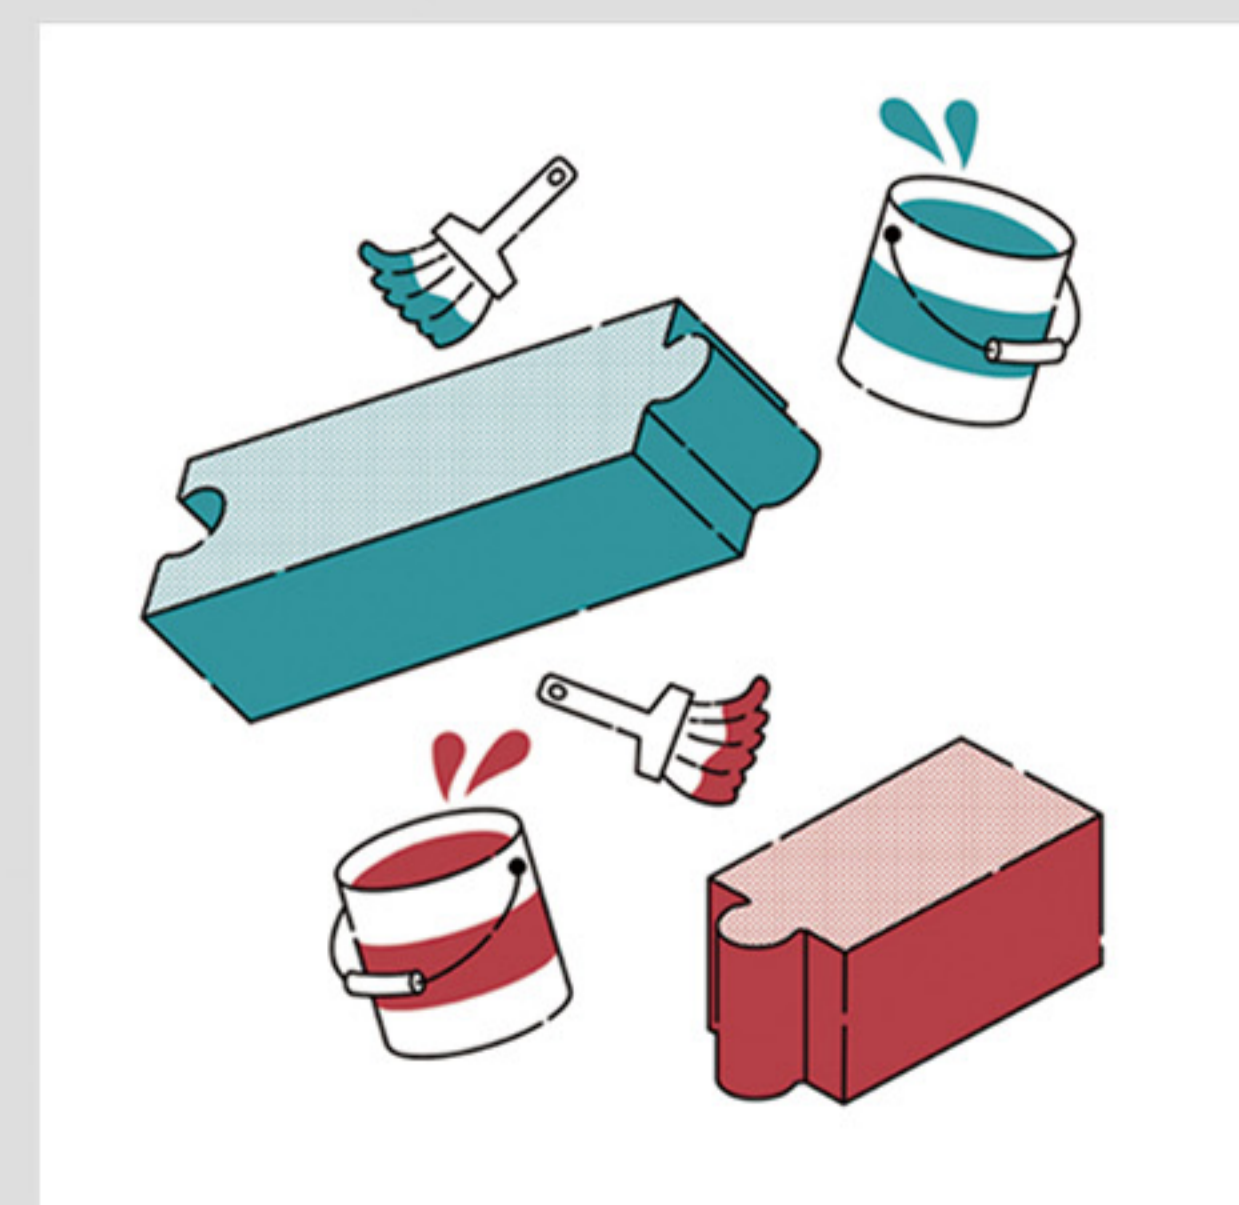

唯一無二のカラー

1色1色調合して作ったウエノシステックオリジナルカラーなので、どれも他にはない絶妙なカラーです。複数の色を組合せしても、単色でもとても素敵です。置かれる場所の雰囲気に合わせて、お選びください。