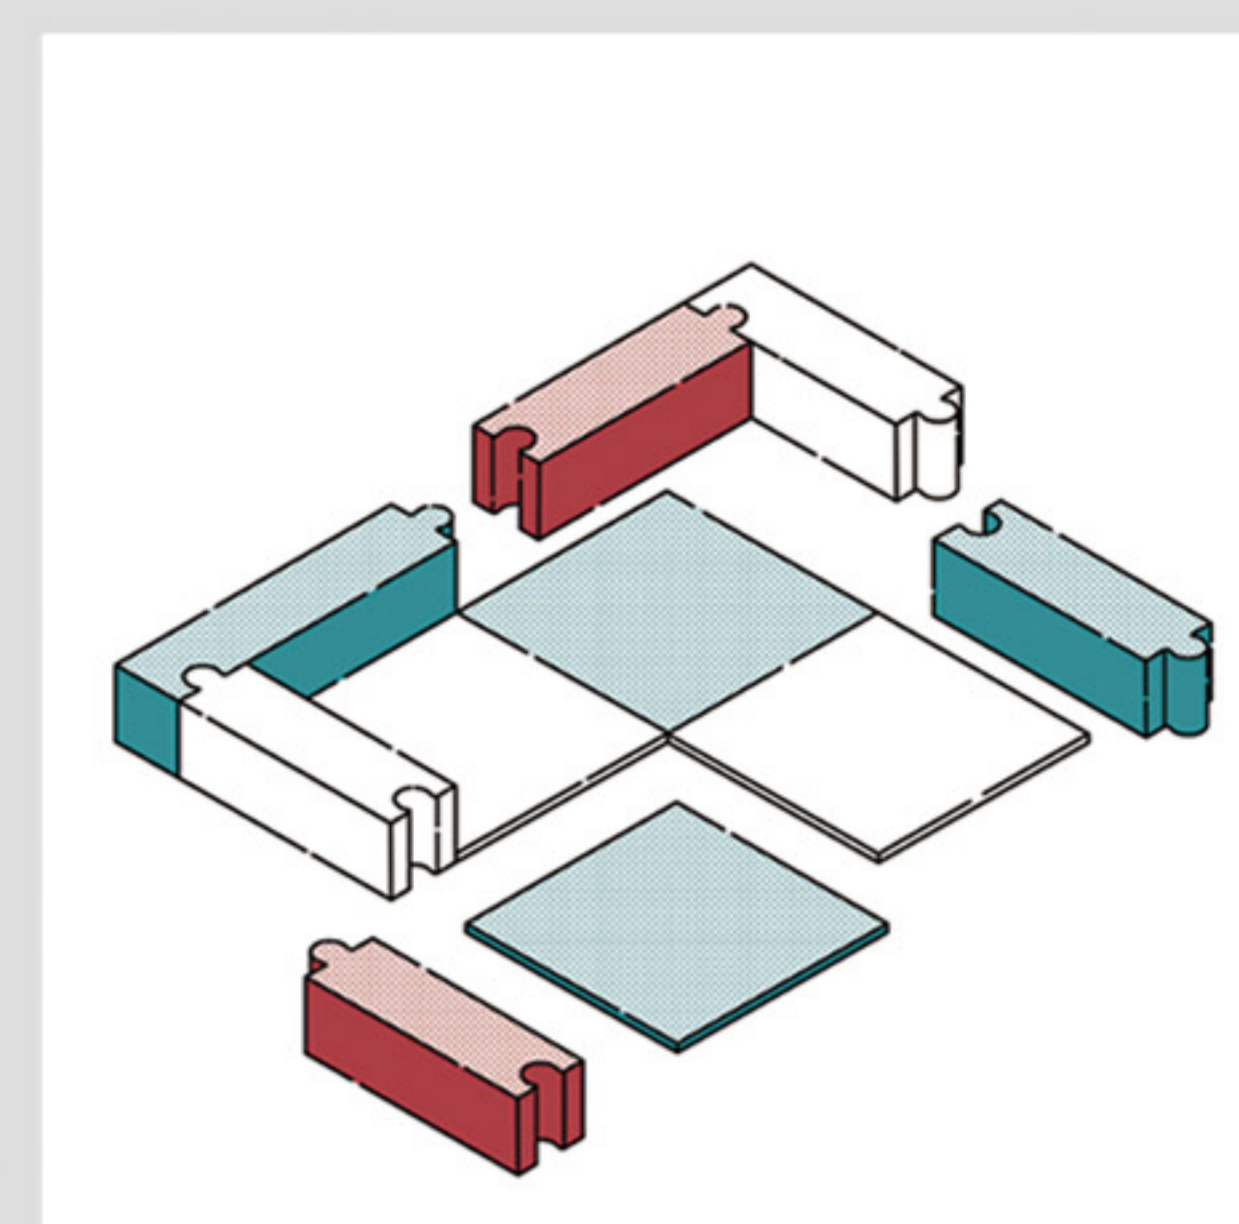

ウレタン樹脂を吹き付けた防水仕様で、耐候性に優れているので、屋外でもご使用いただけます。屋外イベントなどに大変おすすめです。

組み立て・設置ラクラク！

パーツ同士のジョイント部分が、パズルのような嵌合型になっているので、マジックテープなどでの固定が不要で、組み立てが簡単です。大人2名の作業で、約3分で設置できます。

お手入れ簡単！

汚れがつきにくく、落としやすいので、不特定多数の方が使われる場所に最適です。普段のお手入れは薄めた中性洗剤をご使用ください。また、パーツごとに丸洗いすることも可能です。