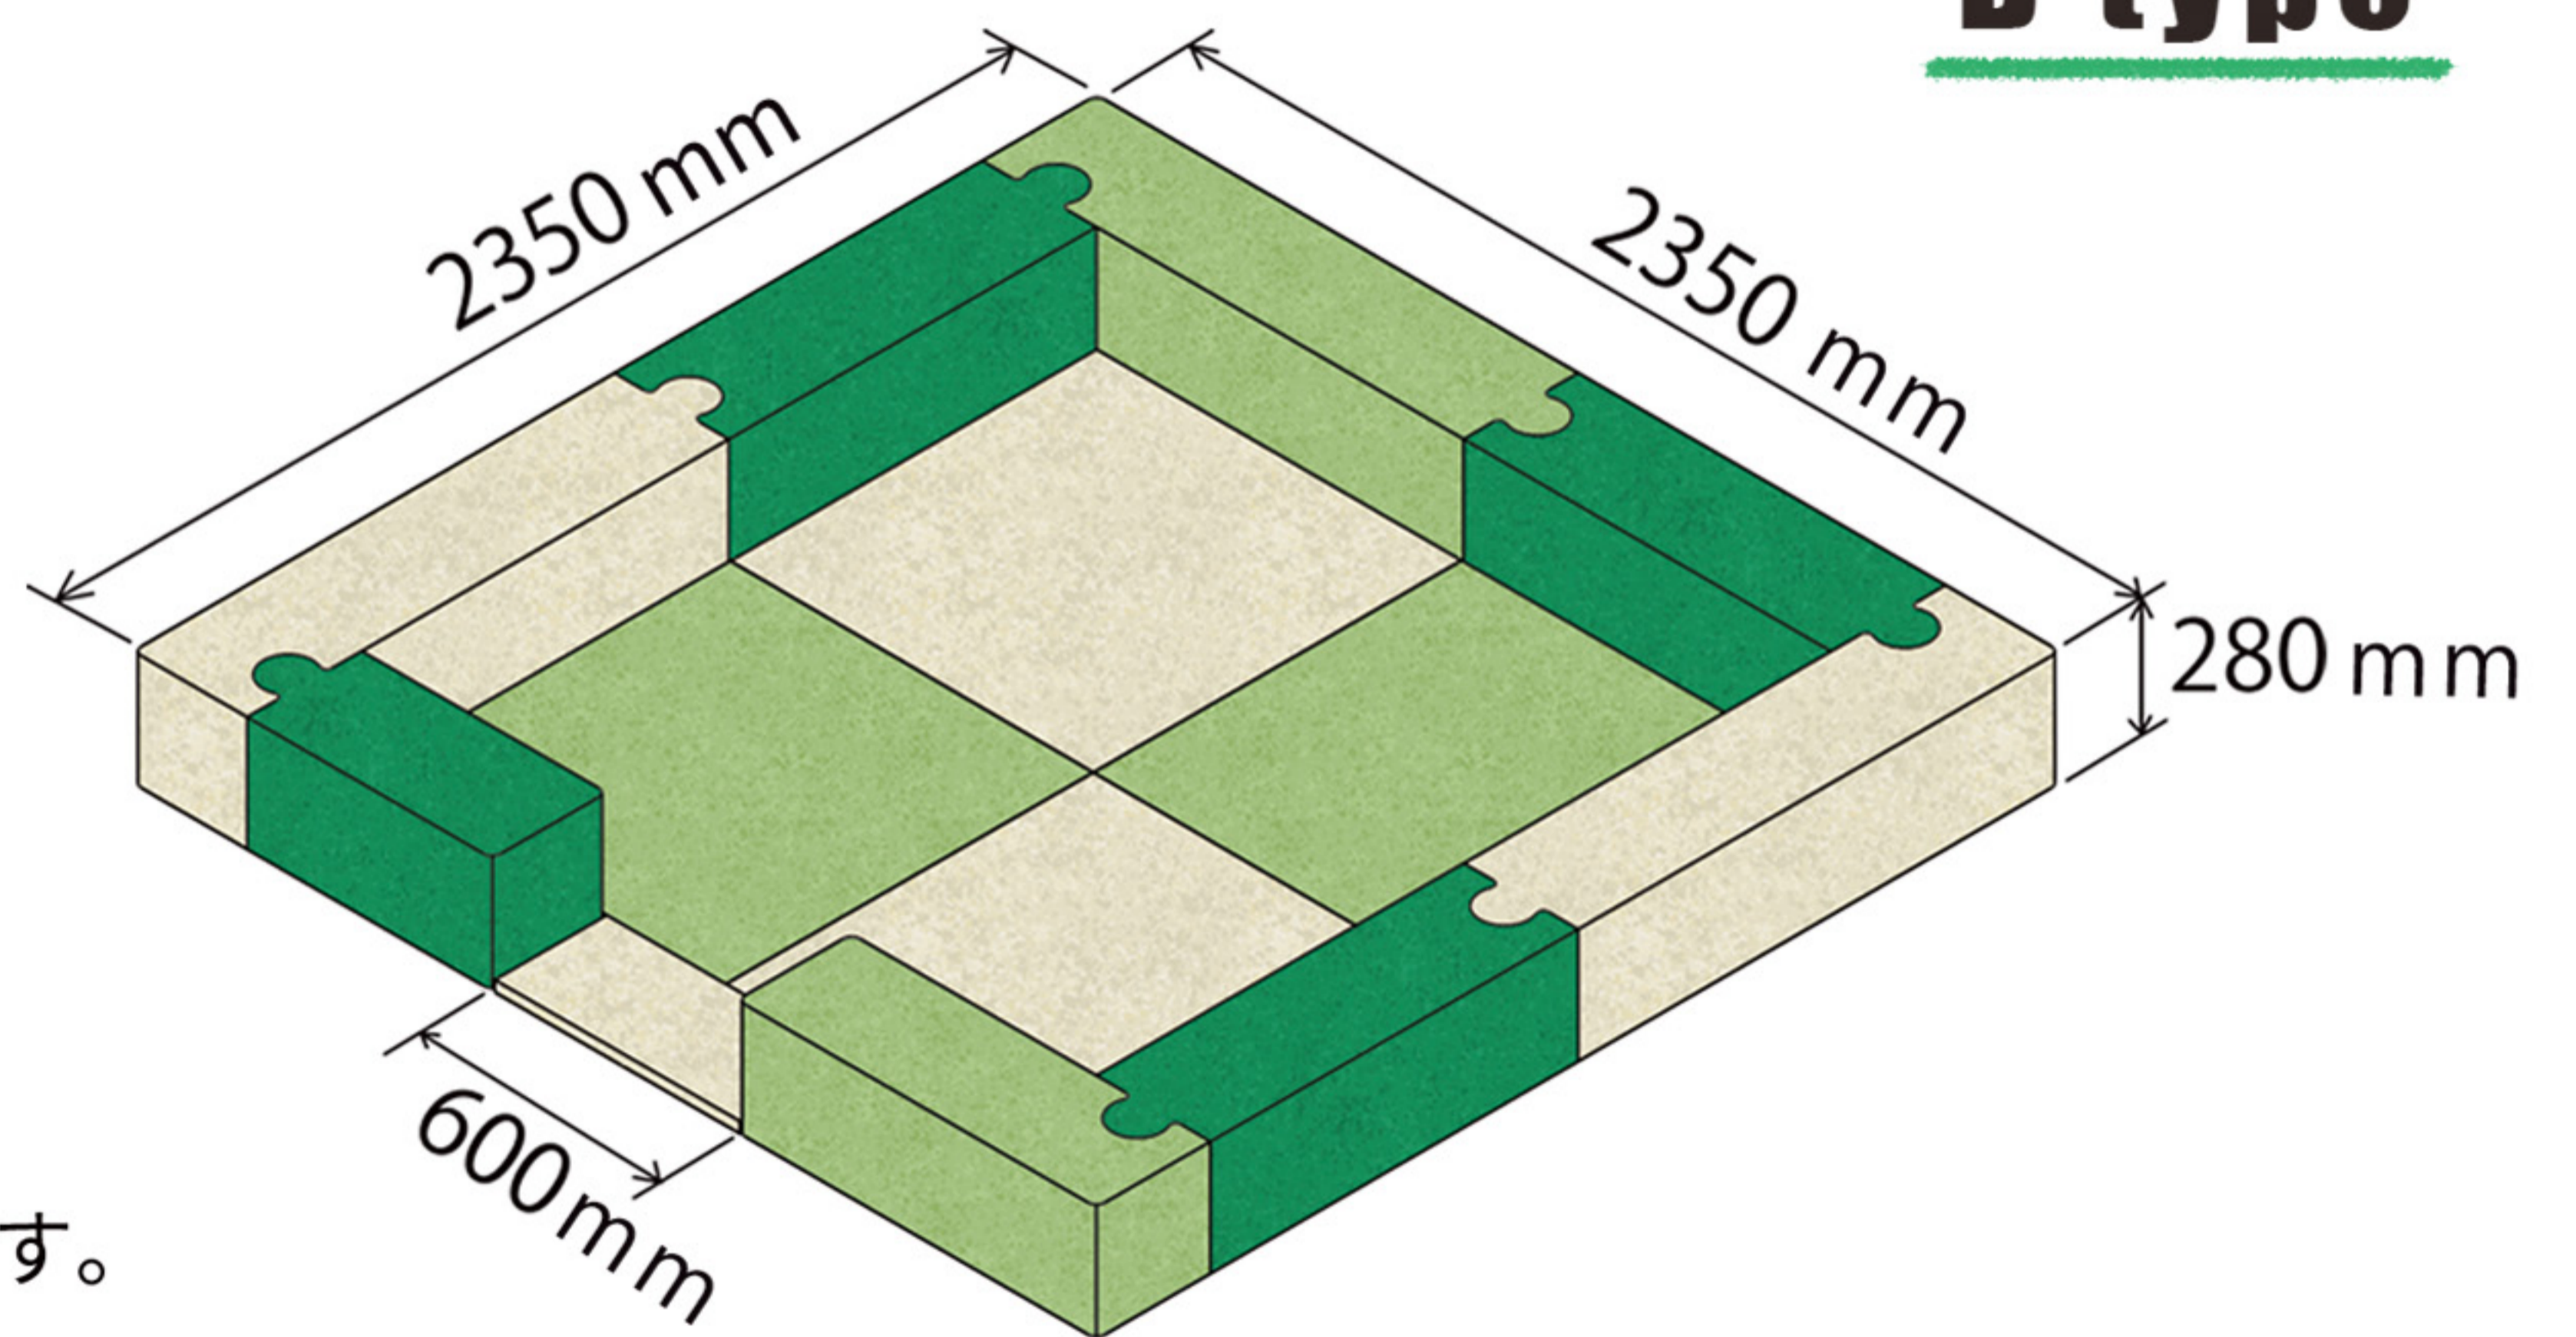

キッズコーナー
corite

キッズコーナー corte

壁面や柱などに取り付ける安全対策防護マットで、数多くの実績を積んできたウエノシステックが、
そのノウハウを活かして、開発したキッズコーナーです。

市場にあるキッズコーナーとは異なる、corteだけの魅力をお伝えします！

製品タイプ

A type

• 床マット厚み=20 mm

◆ 価格： ¥427,900 (税抜 ¥389,000)

※送料別途

- ◆ カラーと配色は、1～3色まで自由にお選びいただけます。4色以上は、別途料金がかかります。
- ◆ 納期はお問合せください。

B type

• 床マット厚み=20 mm

◆ 価格： ¥427,900 (税抜 ¥389,000)

※送料別途

- ◆ カラーと配色は、1～3色まで自由にお選びいただけます。4色以上は、別途料金がかかります。
- ◆ 納期はお問合せください。

C type

ウレタン樹脂を吹き付けた防水仕様で、耐候性に優れているので、屋外でもご使用いただけます。屋外イベントなどに大変おすすめです。

組み立て・設置ラクラク！

パーツ同士のジョイント部分が、パズルのような嵌合型になっているので、マジックテープなどでの固定が不要で、組み立てが簡単です。大人2名の作業で、約3分で設置できます。

お手入れ簡単！

汚れがつきにくく、落としやすいので、不特定多数の方が使われる場所に最適です。普段のお手入れは薄めた中性洗剤をご使用ください。また、パーツごとに丸洗いすることも可能です。