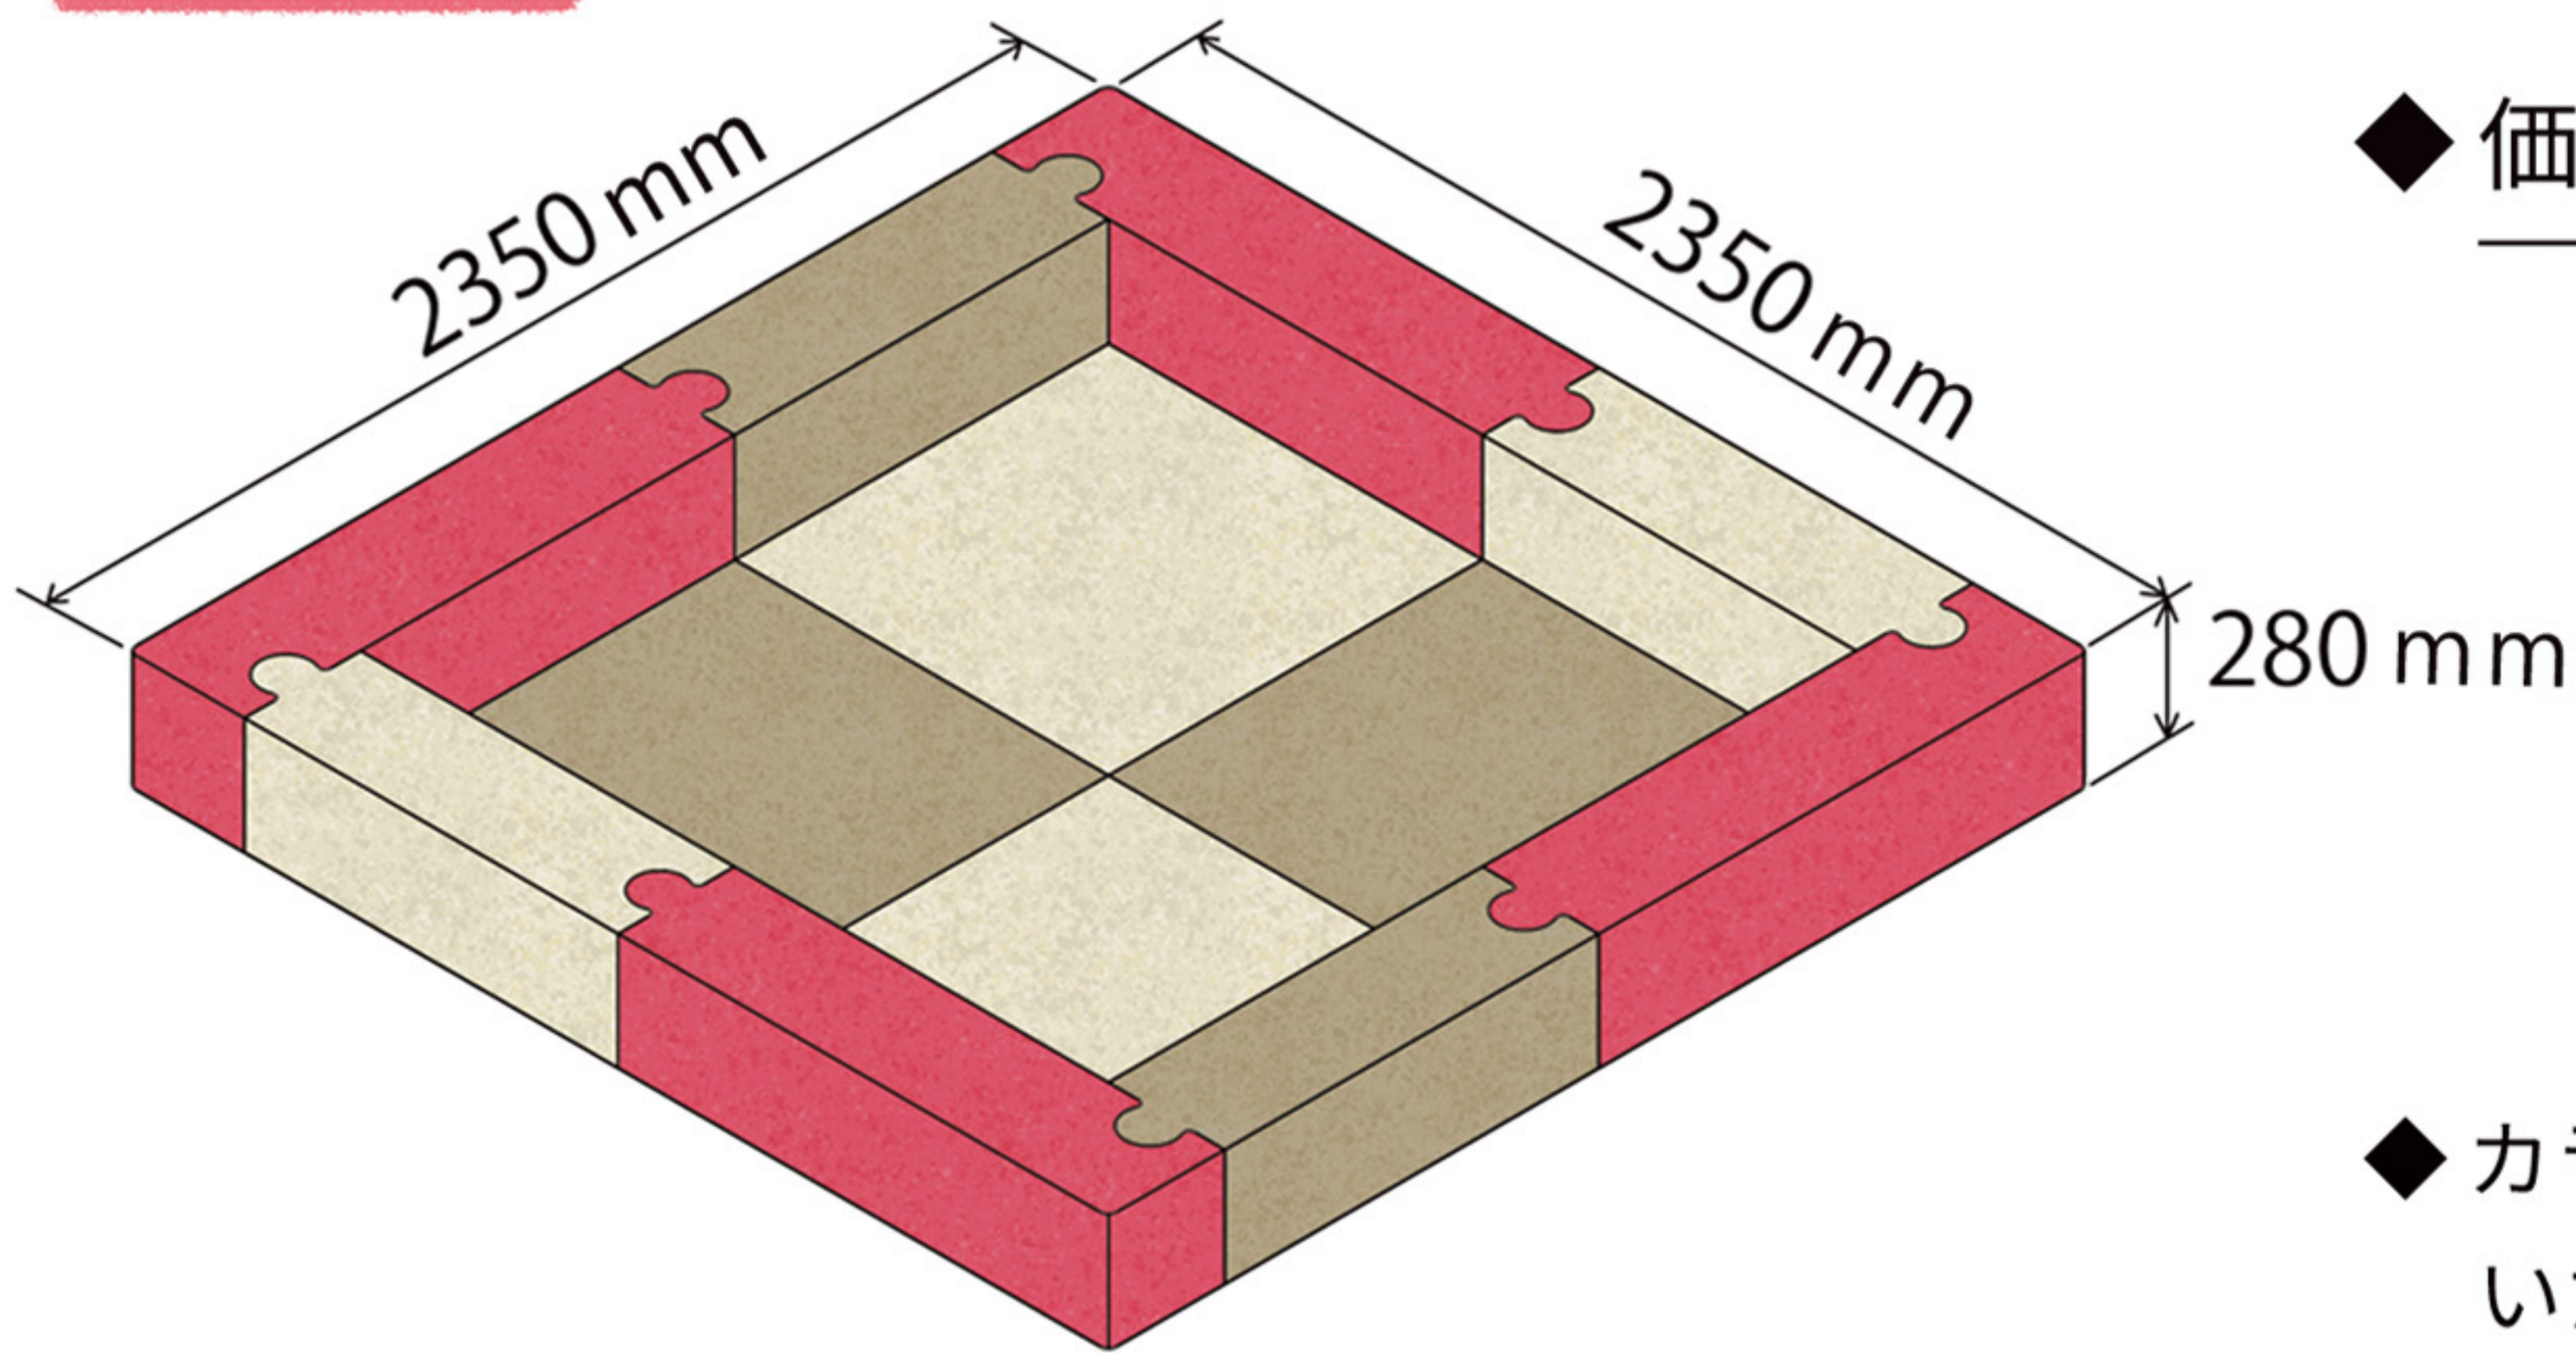

キッズコーナー
corite

キッズコーナー corte

壁面や柱などに取り付ける安全対策防護マットで、数多くの実績を積んできたウエノシステックが、
そのノウハウを活かして、開発したキッズコーナーです。

市場にあるキッズコーナーとは異なる、corteだけの魅力をお伝えします！

製品タイプ

A type

• 床マット厚み=20 mm

◆ 価格： ¥427,900 (税抜 ¥389,000)

※送料別途

- ◆ カラーと配色は、1～3色まで自由にお選びいただけます。4色以上は、別途料金がかかります。
- ◆ 納期はお問合せください。

B type

• 床マット厚み=20 mm

◆ 価格： ¥427,900 (税抜 ¥389,000)

※送料別途

- ◆ カラーと配色は、1～3色まで自由にお選びいただけます。4色以上は、別途料金がかかります。
- ◆ 納期はお問合せください。

C type

ウレタン樹脂を吹き付けた防水仕様で、耐候性に優れているので、屋外でもご使用いただけます。屋外イベントなどに大変おすすめです。

組み立て・設置ラクラク！

パーツ同士のジョイント部分が、パズルのような嵌合型になっているので、マジックテープなどでの固定が不要で、組み立てが簡単です。大人2名の作業で、約3分で設置できます。

お手入れ簡単！

汚れがつきにくく、落としやすいので、不特定多数の方が使われる場所に最適です。普段のお手入れは薄めた中性洗剤をご使用ください。また、パーツごとに丸洗いすることも可能です。